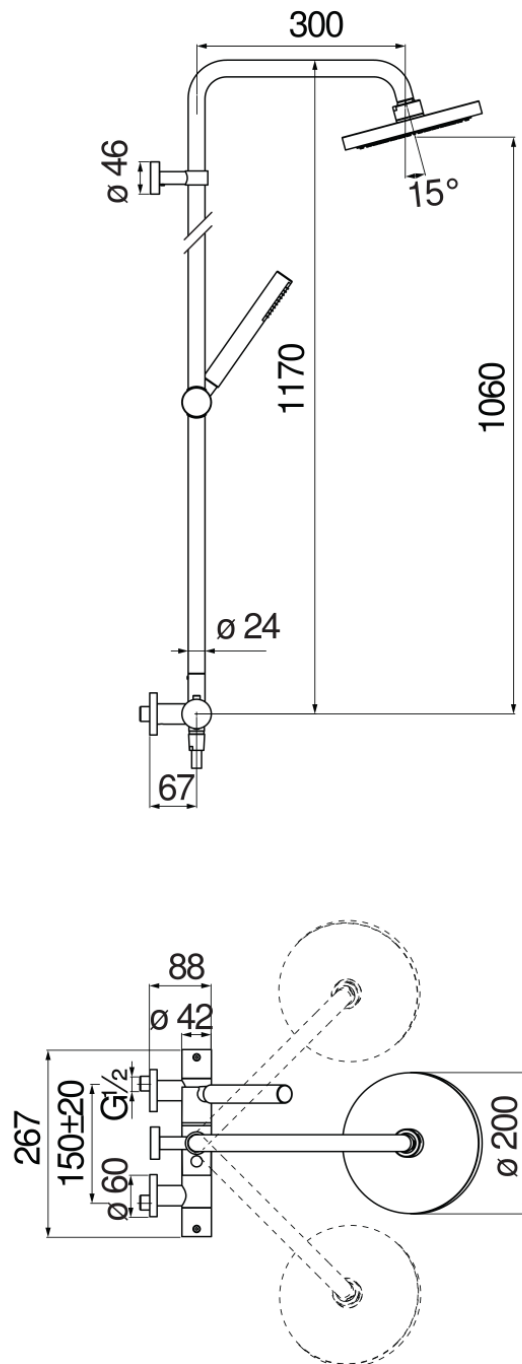

SPECIFICHE

Termostatico esterno

Chrome

Blocco di sicurezza 38° C

Valvoline antiritorno

Soffione a snodo ø 200 mm abs

Supporto doccetta scorrevole e orientabile

Doccetta monogetto e flessibile 150 cm

Imballo: 117 x 42 x 8,5 cm / 0,041769 m³ / 7,4 kg

DIAGRAMMA DI PORTATA: ACQUA CALDA/FREDDA

DIAGRAMMA DI PORTATA: ACQUA MISCELATA