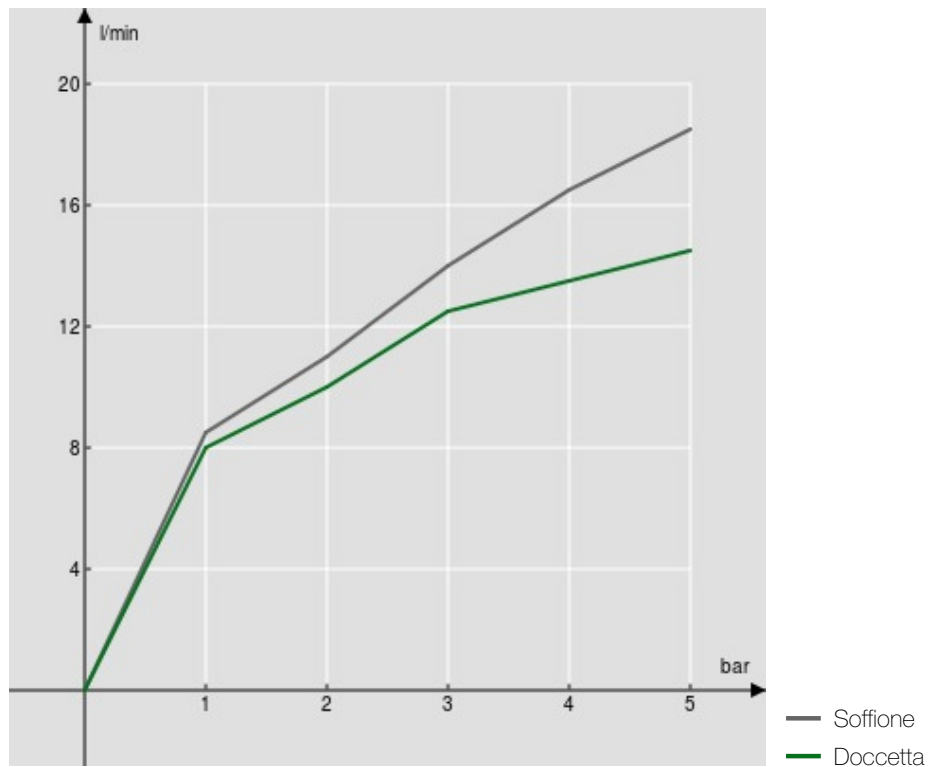

SPECIFICHE

Termostatico esterno

Chrome

Blocco di sicurezza 38° C

Valvoline antiritorno

Soffione a snodo ø 200 mm abs

Supporto doccetta scorrevole e orientabile

Doccetta monogetto e flessibile 150 cm

Imballo: 117 x 42 x 8,5 cm / 0,041769 m³ / 7,4 kg

DIAGRAMMA DI PORTATA: ACQUA CALDA/FREDDA

DIAGRAMMA DI PORTATA: ACQUA MISCELATA